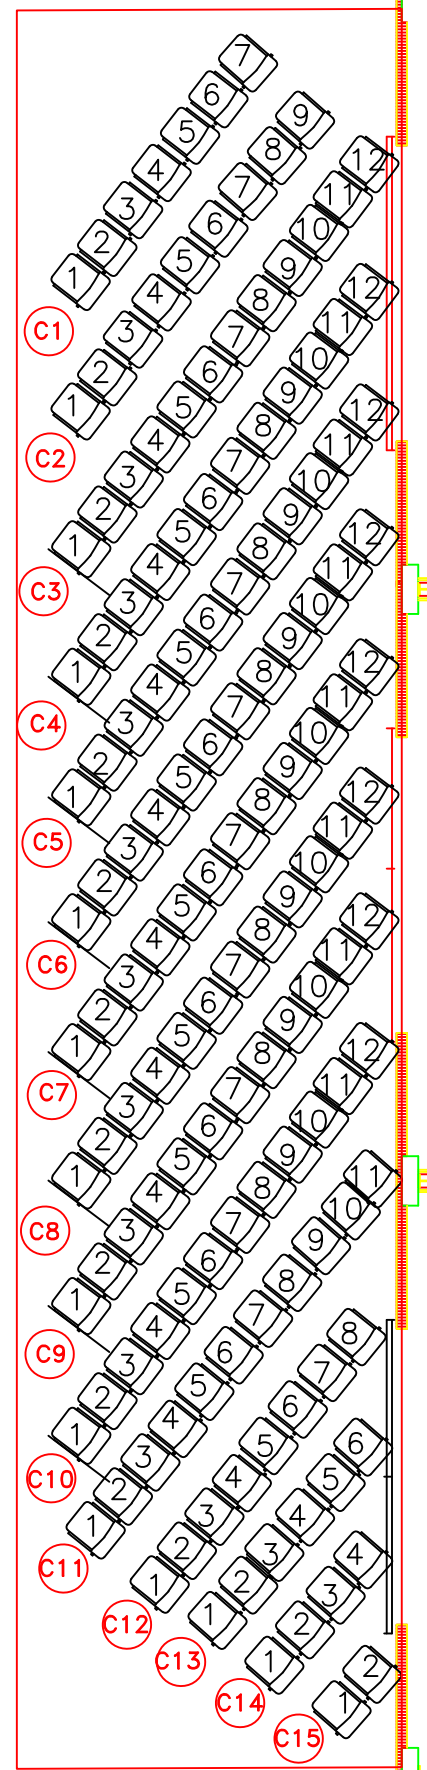

SEKSJON A

SEKSJON B

SEKSJON C

Totalt antall stoler 800
PEER GYNT – SALEN