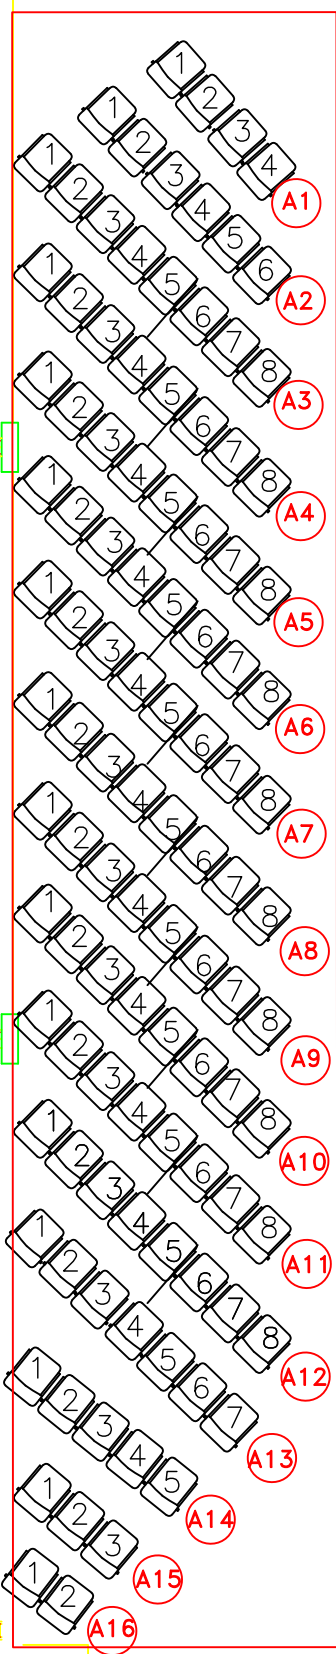

SEKSJON A

SEKSJON B

SEKSJON C

Totalt antall stoler 800
PEER GYNT – SALEN