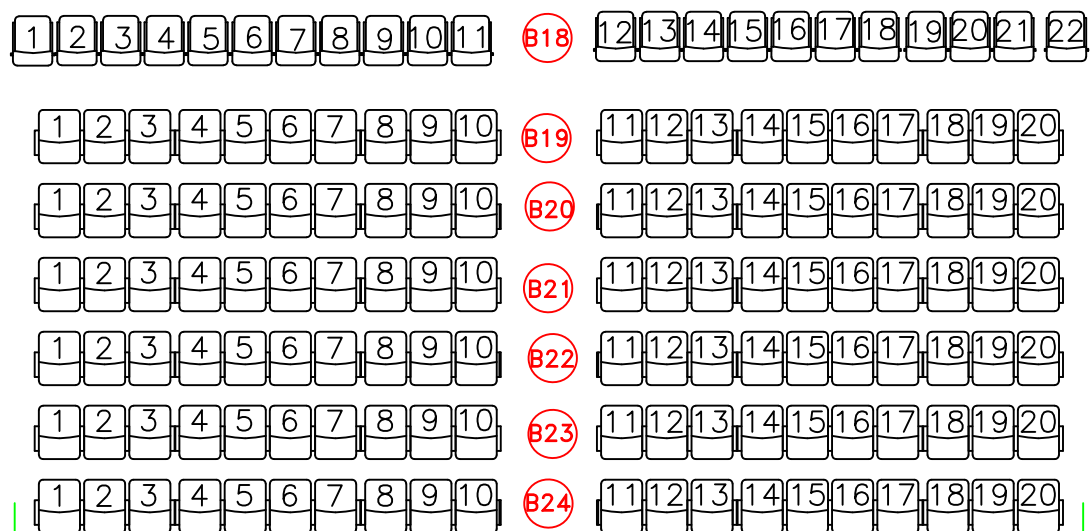

SEKSJON A

SEKSJON B

SEKSJON C

Totalt antall stoler 800
PEER GYNT – SALEN